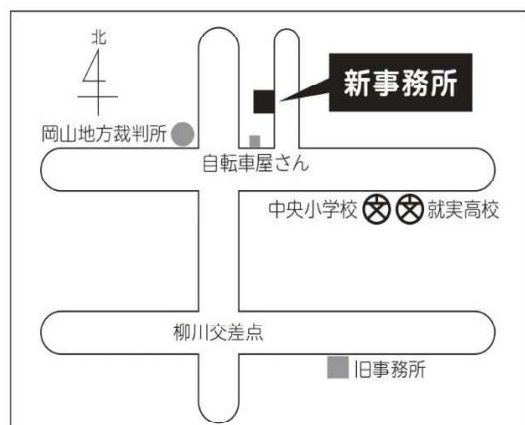

人の可能性を信じる。

ION SUPPLY DRINK
**POCARI
SWEAT**

ポカリスエットブランドサイト <https://pocarisweat.jp/>

株式会社 山下体育社

〒700-0952 岡山市北区平田117-109 電話 086-236-7781

<https://ymt-taiiku.jp>

株式会社 甲玉堂

OA機器

(リコー複合機・パソコン・PCソフト)

スチール家具

(コクヨ・ライオン オフィスの改装お手伝いします)

事務用品・文具・事務機器類

(レジスター・シュレッダー・カウネット)

〒700-0811 岡山市北区番町1丁目1-17

TEL(086)224-6271 FAX(086)225-5670

O