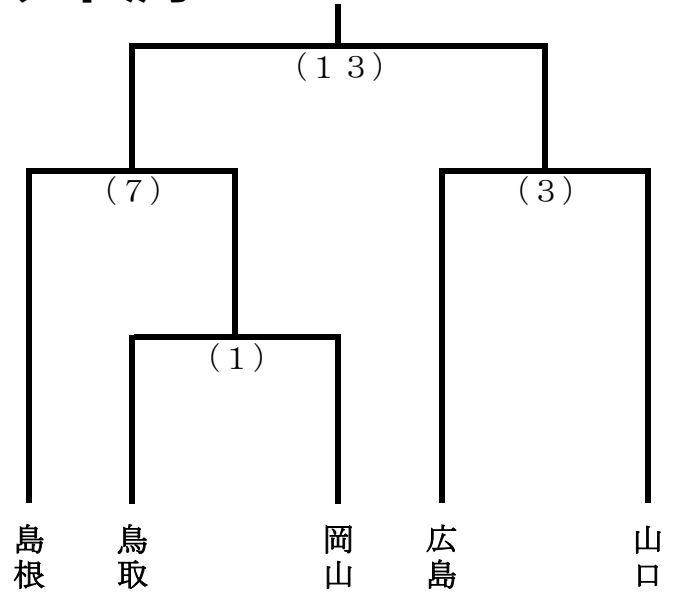

第80回 国民スポーツ大会中国フロック大会ホッケー競技 組合わせ

2026年7月17日～19日

瀬戸町江尻レストパーク多目的広場

少年男子

少年女子

成年男子

成年女子

17日 (金)			
(1)	9:00	鳥取	対 岡山
(2)	10:30	岡山	対 山口
(3)	12:00	広島	対 山口
(4)	13:30	広島	対 鳥取
(5)	15:00	岡山	対 鳥取
(6)	16:30	広島	対 山口