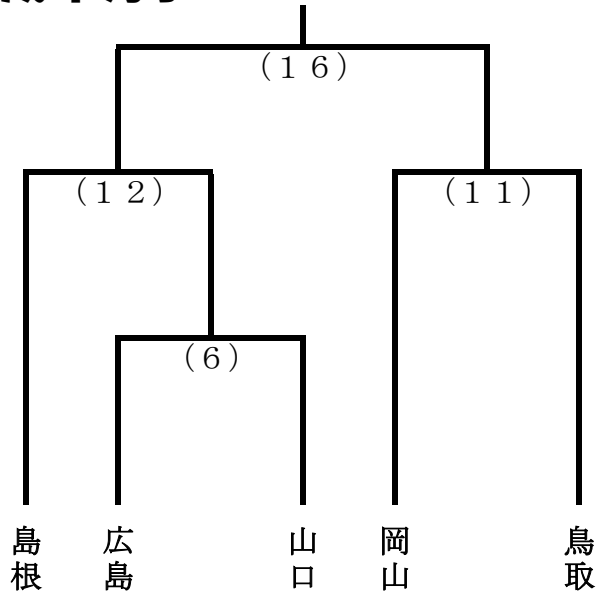

第80回 国民スポーツ大会中国フロック大会ホッケー競技 組合わせ

2026年7月17日～19日

瀬戸町江尻レストパーク多目的広場

少年男子

少年女子

成年男子

成年女子

17日 (金)			
(1)	9:00	鳥取	対 岡山
(2)	10:30	岡山	対 山口
(3)	12:00	広島	対 山口
(4)	13:30	広島	対 鳥取
(5)	15:00	岡山	対 鳥取
(6)	16:30	広島	対 山口