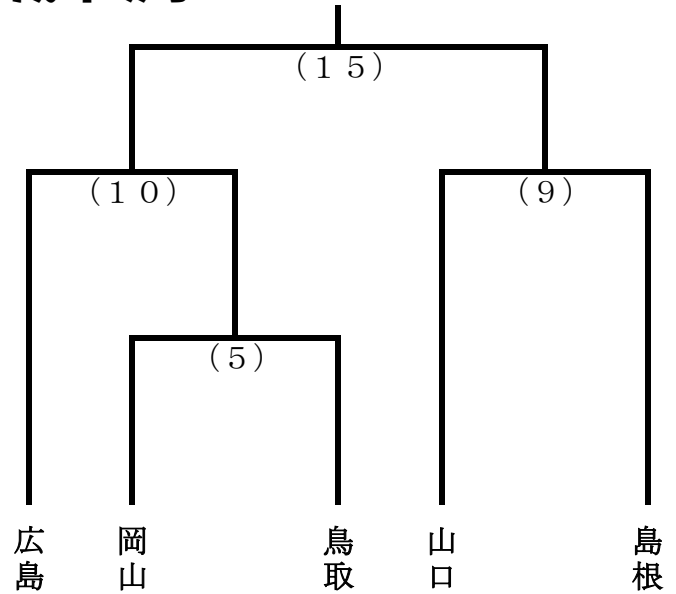

第80回 国民スポーツ大会中国フロック大会ホッケー競技 組合わせ

2026年7月17日～19日

瀬戸町江尻レストパーク多目的広場

少年男子

少年女子

成年男子

成年女子

17日 (金)			
(1)	9:00	鳥取	対 岡山
(2)	10:30	岡山	対 山口
(3)	12:00	広島	対 山口
(4)	13:30	広島	対 鳥取
(5)	15:00	岡山	対 鳥取
(6)	16:30	広島	対 山口