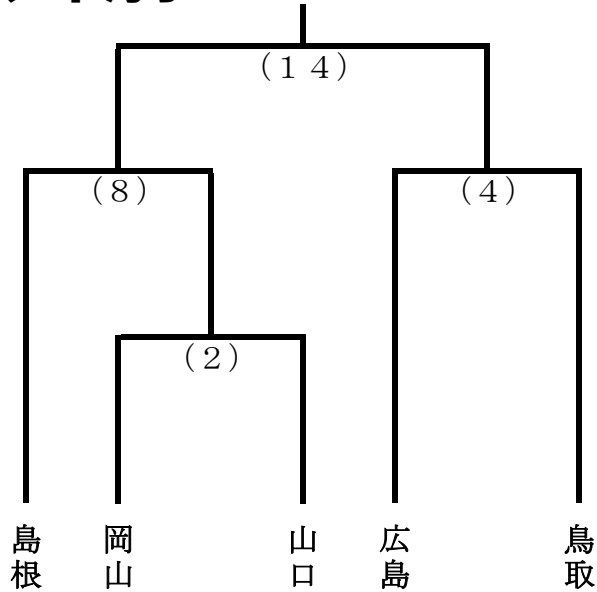

第80回 国民スポーツ大会中国フロック大会ホッケー競技 組合わせ

2026年7月17日～19日

瀬戸町江尻レストパーク多目的広場

少年男子